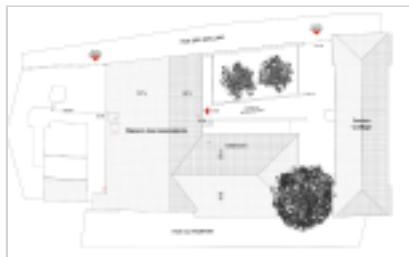

La Maison des Associations, un nouvel espace pour une belle dynamique

Dans la volonté de préserver et valoriser son patrimoine bâti et de construire une centralité culturelle et intergénérationnelle bien identifiable au cœur du centre-bourg, Montastruc-la-Conseillère souhaite déplacer les bureaux de la MJC, les salles de musique et de poterie ainsi que la Maison des Jeunes pour les regrouper dans un nouvel espace dédié à proximité de la salle de spectacles Jacques Brel.

Dans un premier temps, la commune a la volonté de rénover l'ancienne crèche, puis dans une seconde tranche, elle projette de l'agrandir pour pouvoir regrouper l'ensemble des structures associatives culturelles. Afin de créer un ensemble architectural cohérent qui permette de faire revivre ce patrimoine marqueur de l'identité de la commune et du territoire, le futur bâtiment reliera l'ancienne crèche à l'ancien collège qui lui fait face. Les autorisations de travaux et de construire sont en cours d'instruction.