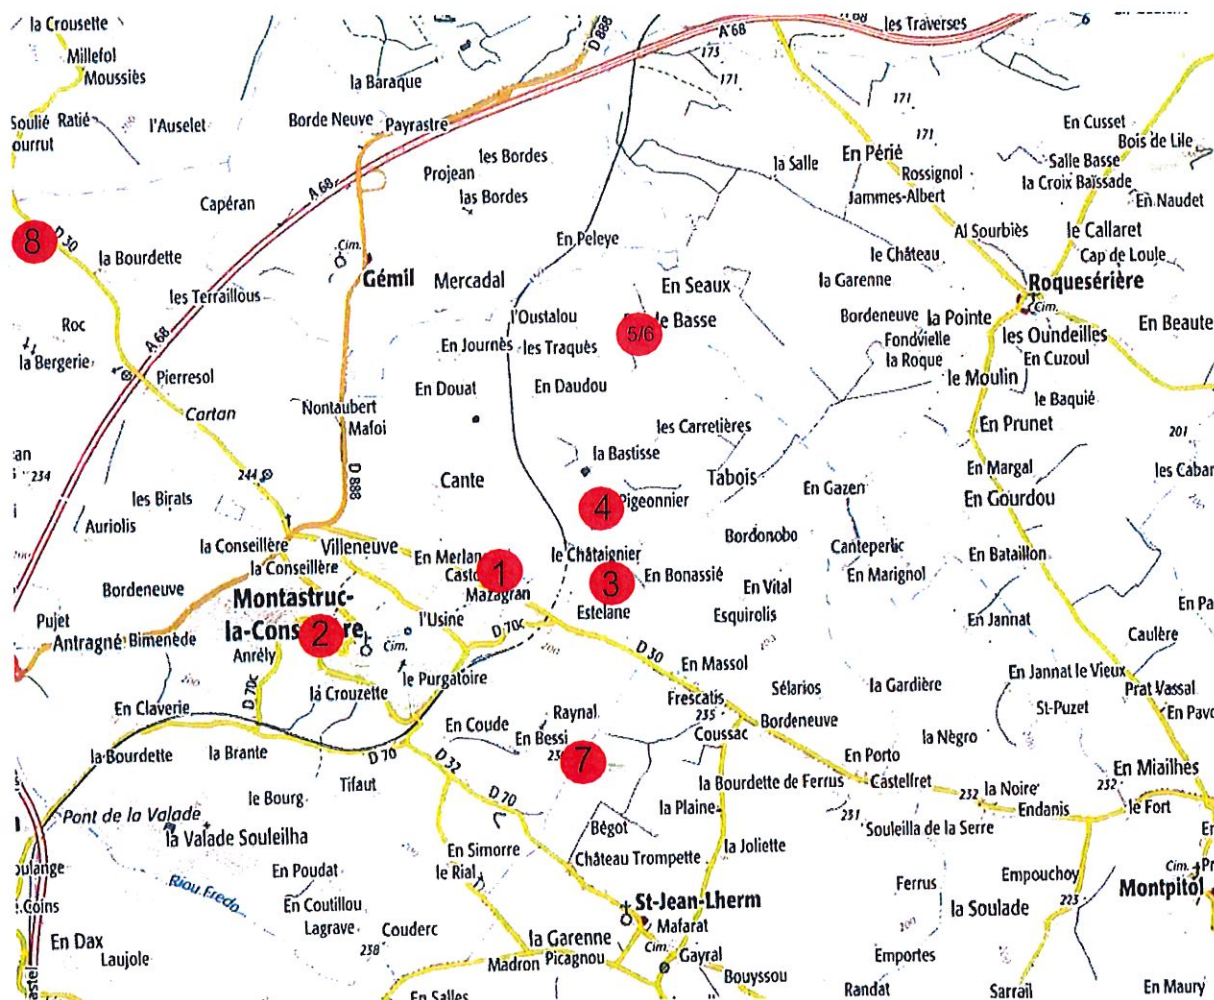

paysages-urba.fr

4.5

MONTASTRUC-LA-CONSEILLERE (31)
Entités archéologiques connues sur le territoire de la commune

1. EA 31 358 0002 : lieu-dit Mazagran (gallo-romain, Haut-Empire)
2. EA 31 358 0006 : lieu-dit Paoucabou (habitat et souterrain médiévaux)
3. EA 31 358 0008 : lieu-dit En Bonassie (indice de site)
4. EA 31 358 0003 : lieu-dit Le Chataignier (gallo-romain)
5. EA 31 358 0004 : lieu-dit L'Oustalou (gallo-romain)
6. EA 31 358 0007 : lieu-dit Borde Basse (gallo-romain)
7. EA 31 358 0005 : lieu-dit Reynal (gallo-romain)
8. EA 31 358 0001 : indice de site de la Tuilerie (Préhistoire)