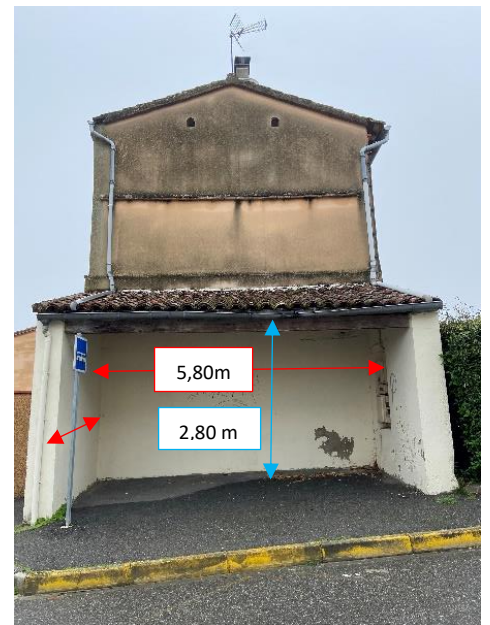

Ancien abri bus situé au centre Bourg - Rue d'Angalinat

Hauteur utile sous abris : $\geq 2,80\text{m}$

Longueur utile intérieure abris : 5,80m

Profondeur utile abris : 2,65m

Alimentation électrique : Présence comptage ENEDIS et coffret prises dans l'ancien abris bus.