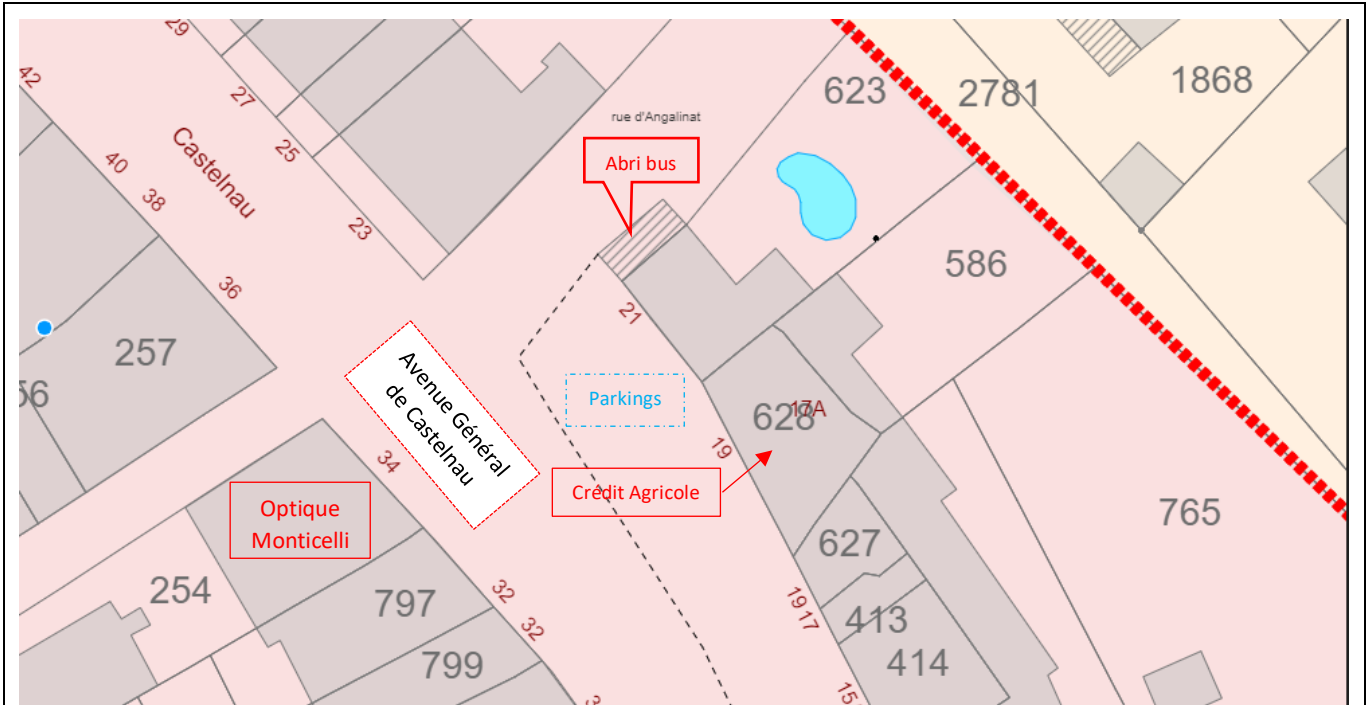

Ancien abri bus situé au centre Bourg - Rue d'Angalinat

Hauteur utile sous abris : $\geq 2,80\text{m}$

Longueur utile intérieure abris : 5,80m

Profondeur utile abris : 2,65m

Alimentation électrique : Présence comptage ENEDIS et coffret prises dans l'ancien abris bus.