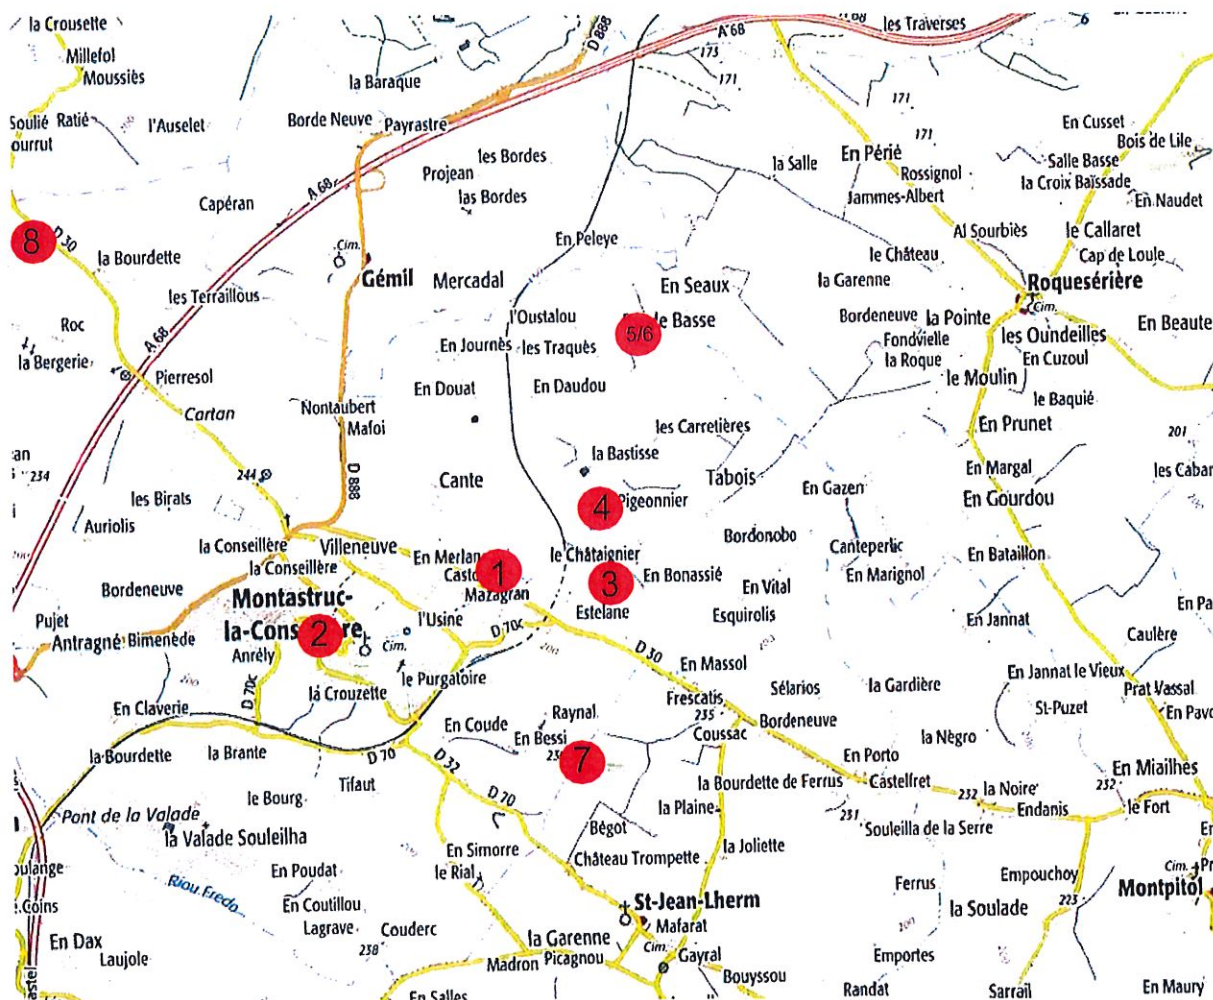

**MONTASTRUC-LA-CONSEILLERE (31)**  
Entités archéologiques connues sur le territoire de la commune

1. EA 31 358 0002 : lieu-dit Mazagran (gallo-romain, Haut-Empire)
2. EA 31 358 0006 : lieu-dit Paoucabou (habitat et souterrain médiévaux)
3. EA 31 358 0008 : lieu-dit En Bonassie (indice de site)
4. EA 31 358 0003 : lieu-dit Le Chataignier (gallo-romain)
5. EA 31 358 0004 : lieu-dit L'Oustalou (gallo-romain)
6. EA 31 358 0007 : lieu-dit Borde Basse (gallo-romain)
7. EA 31 358 0005 : lieu-dit Reynal (gallo-romain)
8. EA 31 358 0001 : indice de site de la Tuilerie (Préhistoire)